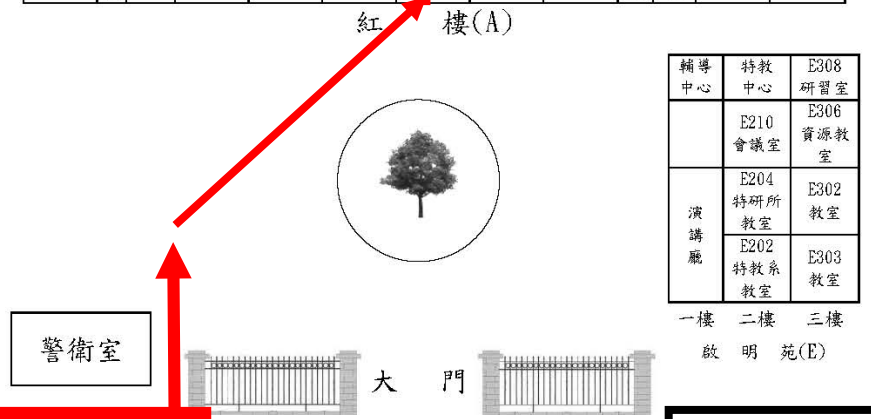

輔導 中心	特教 中心	E308 研習室
	E210 會議室	E306 資源教 室
演講 廳	E204 特研所 教室	E302 教室
	E202 特教系 教室	E303 教室

一樓 二樓 三樓

敬明苑(E)

大門										
地下	JB101 教室	JB102 教室	JB103 教室	JB104 教室	JB106 演講廳	JB103 聯電課輔 辦公室	JB109 教室	JB110 教室		
一樓	J101 教室	J102 教室	J103 教室	J104 教室	J106 演講廳	J109 教室	J108 教室	J107 諮輔系 研討室	J117 教師 休息室	
二樓	J201 教室	J202 教室	J203 教室	J204 教室	J205 語文專 科教室	J207 教室	J208 教室	J209 教室	J210 教室	
三樓	J301 教室	J302 教室	J303 教室	J304 教室	J305 電腦 教室	J306 電腦 教室	J307 語文 專科教 室	J308 教室	J309 教室	J310 教室

文薈樓(J)

機車
停車區
(校外面)

南風
停車場

由此進入學校

機車、汽車停車區(校外面)