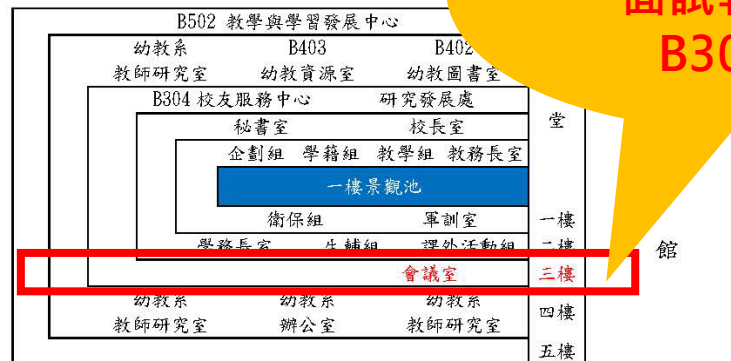

機車、汽車停車區(五妃街)

國立臺南大學府城校區

(地址：臺南市樹林街二段 33 號)

H302 油畫教室			
國畫教室 H301	教師 研究室	H208 水彩教室	
理論教室 H207	版畫教室 H108 視設系 會議室	綜合工藝教室 H109	
		美術館 (H)	
理論教室 H206	視設系 辦公室 系主任 辦公室	美術館 (H)	
		美術館 (H)	
理論教室 H205	材料室 陶藝教室 H105	美術館 (H)	
		美術館 (H)	
理論教室 H203	工藝教室 動畫所教室 H202	視設系展覽室 動畫所教室 H201	

**經營與管理學系
面試報到處
B308室**

教師研究 室	G302 圖書 資料室	G303 台研所 教室	G304 階梯 教室
G301 會議室	G202 教室	G203 教室	
體育系辦 公室	G102 台研所 研究生 辦公室	G103 台研所 教室	G104 體育器材室
台研所辦 公室			G105 體育器材室

體育館(K)

文萃樓(G)

C507 材料系 辦公室	C508 地科實驗室
	C408 實驗示範教室
	C305 實驗示範教室
	C209 教室研究室
	格致樓 (C)
	C101 教師研究室
	C201 電腦教室
	C501 材料系教室